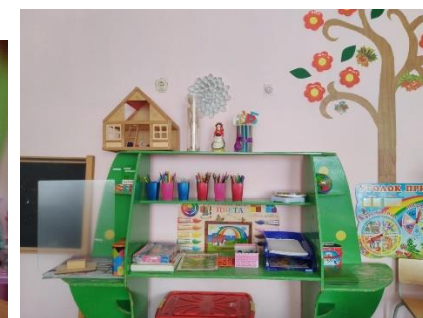

Группа № 5
«Воробушки»

48,3

Комплект мягких модулей	1
Логоуголок	1
Шкаф для документов	2
Уголок природы (угловой)	1
Физкультурный уголок	1
Стенка для игр 3 секц	1
Водонагреватель	1
Глобус	1
Спортивный уголок	1
Стол (письменный)	1
Книжный уголок	1
Ковер	2
Центр вода, песок	1
Магнитофон	1
Шкаф для полотенец 6 секц	3
Шкаф для полотенец 4 секц	1
Дорожка ковровая	1
Доска магнитная	1
Кровать	20
Музык.уголок	1
Стол детский трапедия	12
Шкаф дет для раздев взрослый	1
Шкаф для одежды 4 сек	4
Шкаф для сушки посуды	2
Стул детский	24
Стол обеденный	1
Мольберт	1
Стол дет квадр (кук)	1
ИЗО уголок	1
Уголок уединения	1